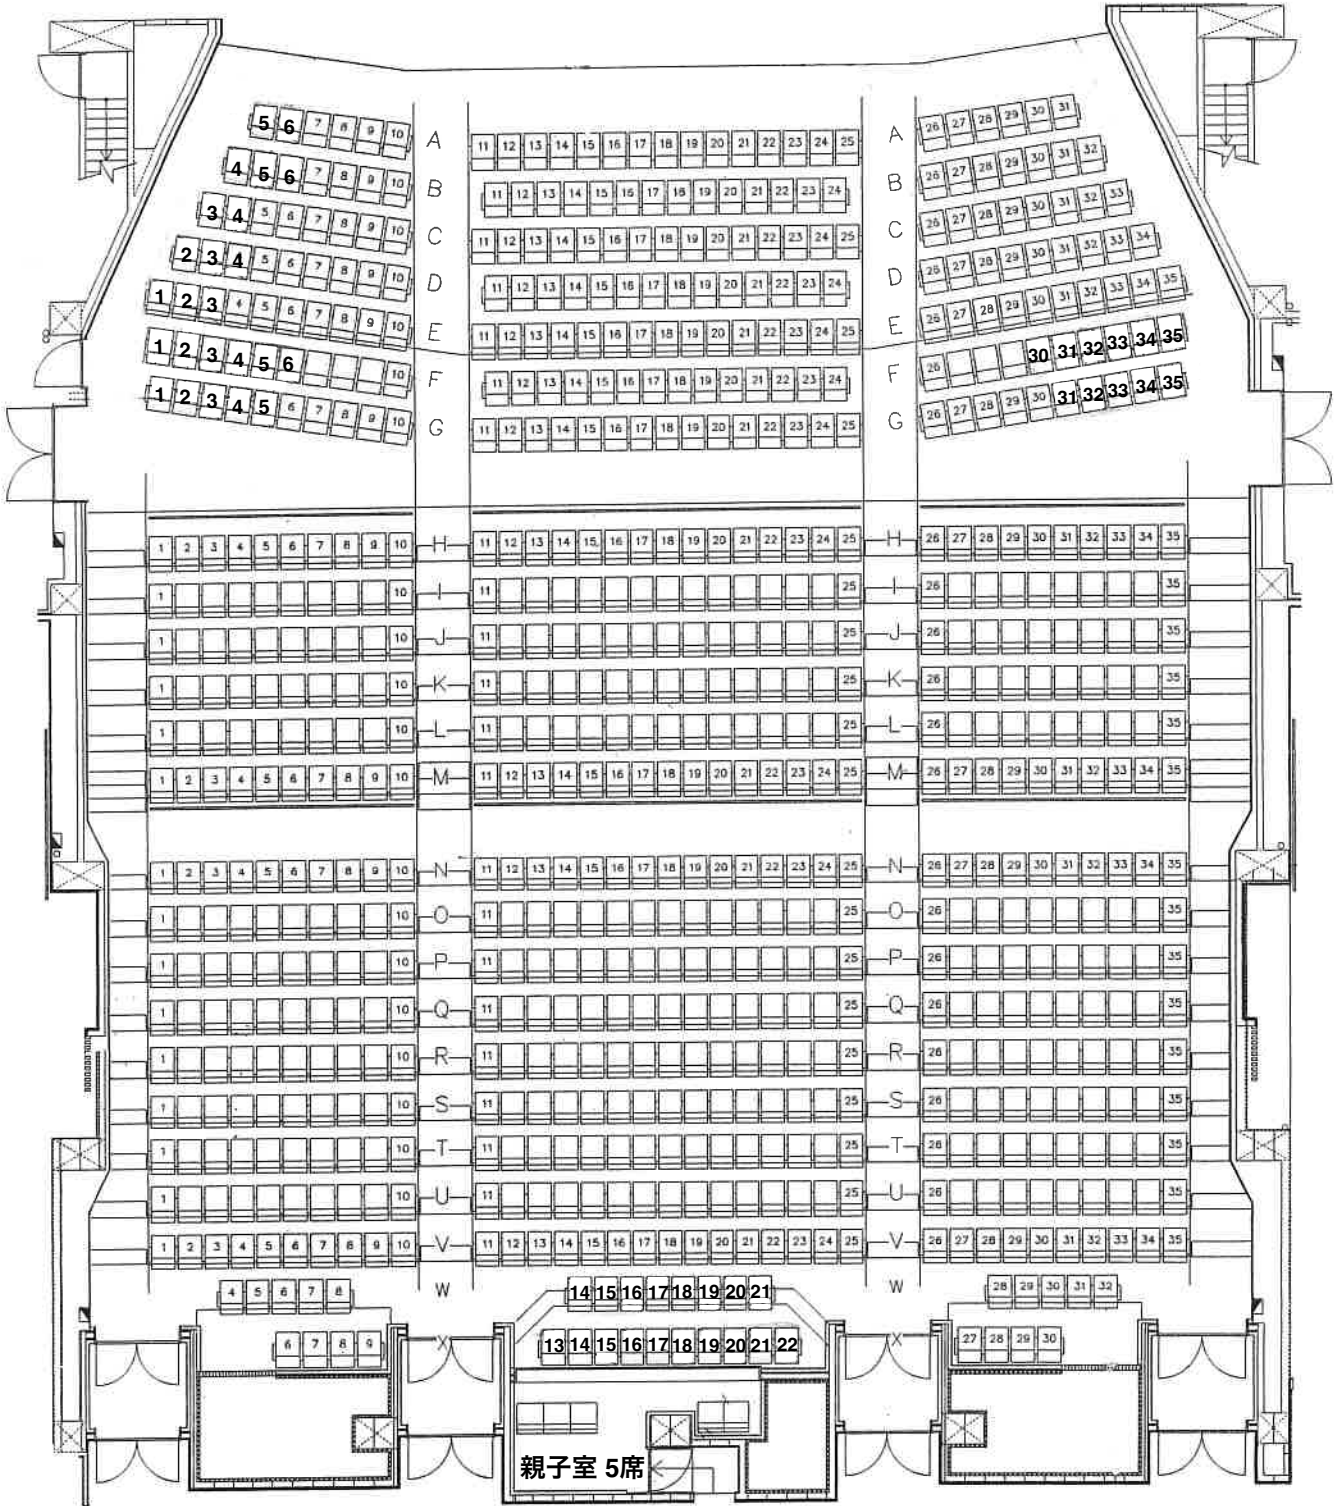

福岡市立南市民センター 文化ホール 客席図

783席