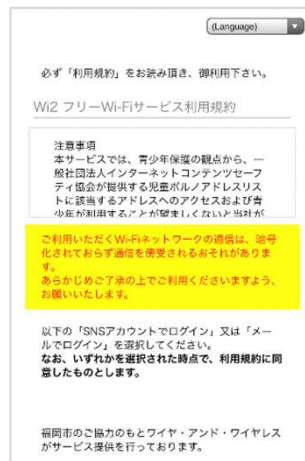

STEP 2

認証画面の起動