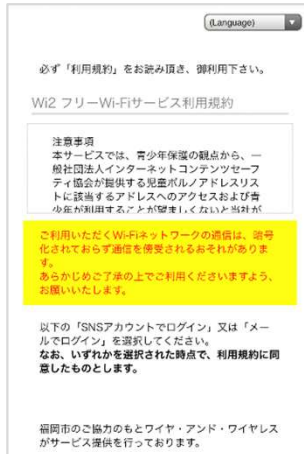

STEP 2

認証画面の起動

認証画面が起動。